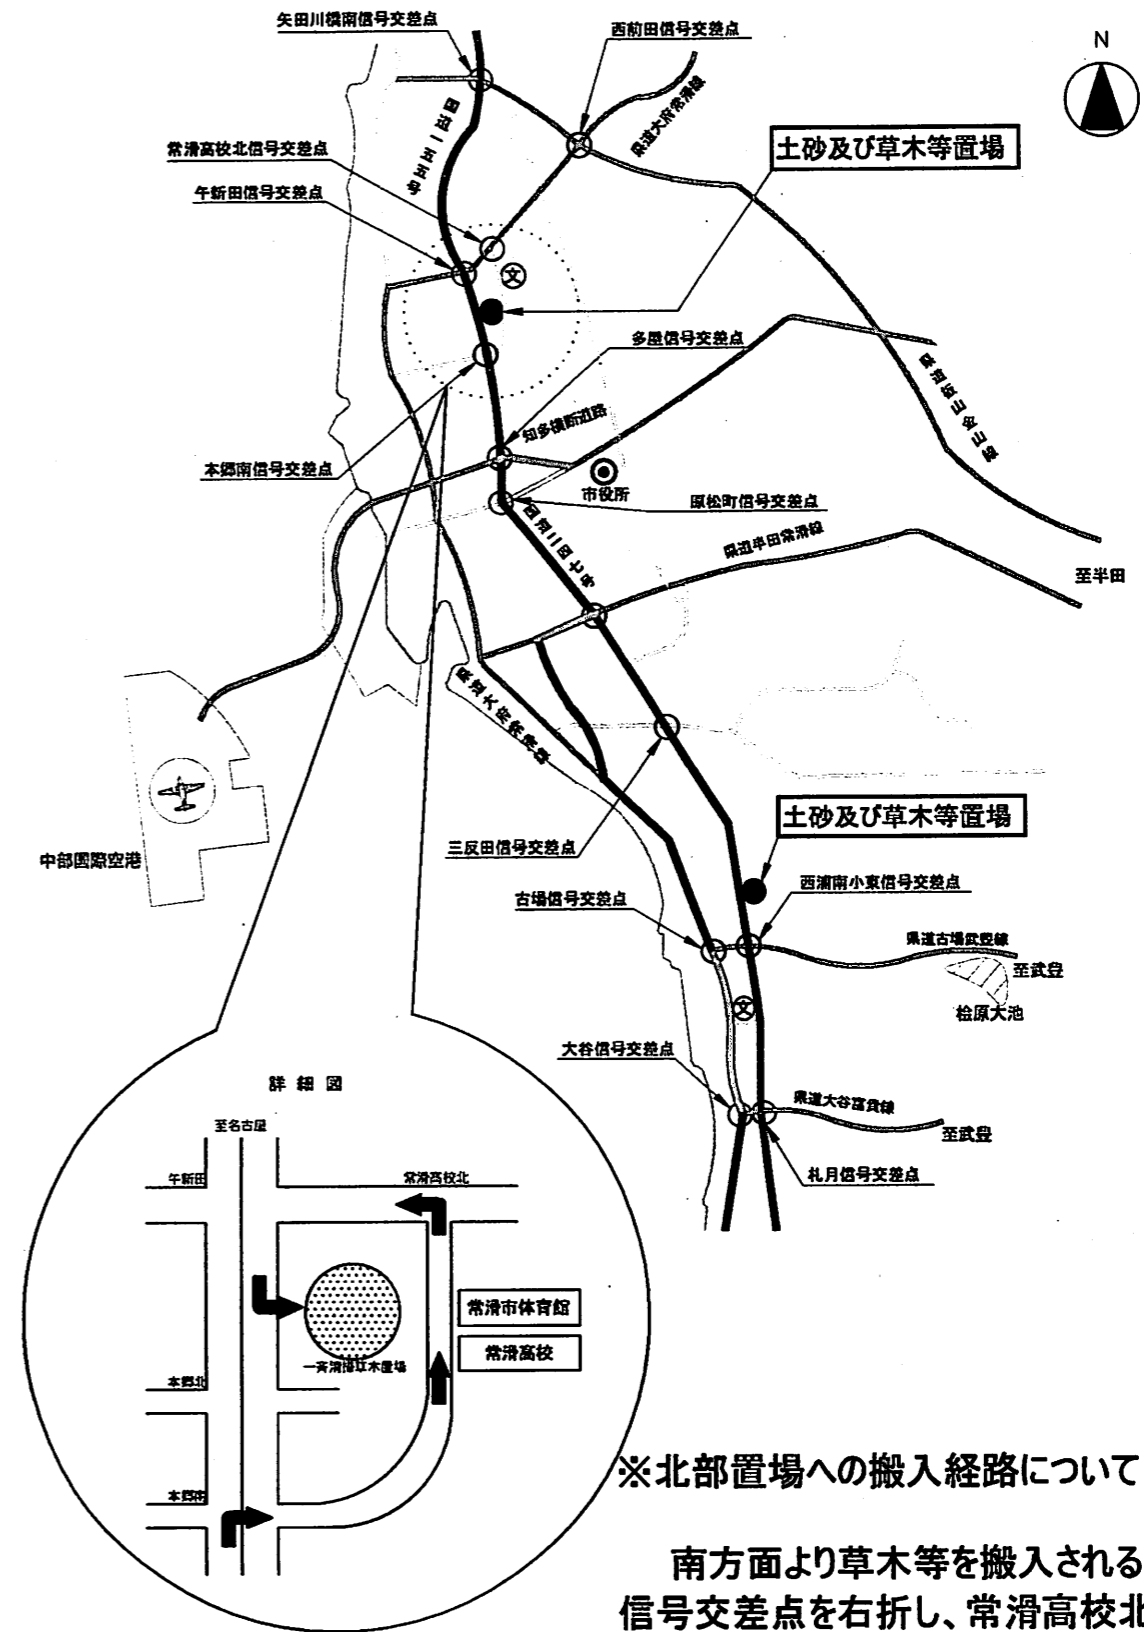

一斉清掃土砂及び草木等置場案内図

(ホ) その他

- ・側溝や柵の蓋等を外す際は、ケガのないよう十分に注意してください。
- ・機械式草刈機等を使用する際は、周囲に迷惑のかからないよう時間帯に配慮して行ってください。

草や木等の処分についてのお願い

草と木と土砂は別々に処理しますので、仕分けして搬入してください。

木は、1m程度の長さに切ってください。

また、木の太さが直径15cm以上の場合は、15cm未満の太さに小割りする必要がありますので、置場へ搬入する際には、ご協力をお願いします。

仕分け、切断がされていない場合は、現場係員が指導させていただく場合がありますので、ご了承ください。

また、草や木は袋等に入れずに、草と木に仕分けして置場へ搬入していただきますようお願いいたします。

4. 各区の開始時間

矢田	8時	奥条	適宜
久米	8時	市場	適宜
前山	8時	山方	8時
石瀬	8時	保示	適宜
宮山	8時	樽水	適宜
小倉	8時	西阿野	8時
大野北	7時	熊野	8時
大野南	7時	古場	8時
西之口	8時	檜原	8時
蒲池	8時	荻屋	8時
榎戸	7時	大谷	適宜
多屋	適宜	小鈴谷	8時
北条	適宜	広目	8時30分
瀬木	適宜	坂井	8時

※ 詳しくは、区長及び町内長等へお問い合わせください。

5. 問合せ先 常滑市役所建設部土木課 (管理チーム)
TEL 47-6120 (直通)

※北部置場への搬入経路について

南方面より草木等を搬入される方は本郷南信号交差点を右折し、常滑高校北信号交差点を經由して、午新田信号交差点を南進して置場へ搬入して下さい。(左図参照)