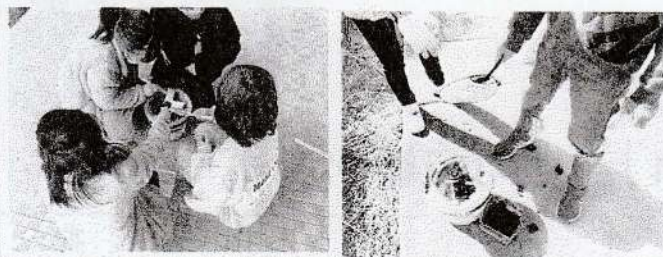

七輪体験をしました!

3月2日(木)3年生は「昔の暮らし体験」の学習として、七輪体験をしました。木炭を使って火起こしをし、餅を焼いて食べました。「火をつけるのが難しいね」「お餅少し焦げたけどおいしい!」など、楽しそうな声が響きました。