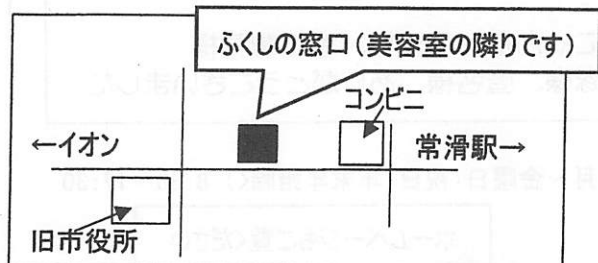

とこなめ ふくしレポート

認知症サポーター
シンボル
キャラクター
□バ隊長です

社会福祉協議会の 市内中南部地区の 拠点が12月1日(木)に オープンします！

常滑市社会福祉協議会

ふくしの 窓口

常滑
中央

社会福祉協議会では、旧市役所近隣に市内中南部地区の拠点をオープンします。

名前は「ふくしの窓口 常滑中央」。

福祉に関する相談や健康づくり、ボランティア、地域交流など

幅広い活動の拠点として、みなさまのお役にたてるふくしの窓口を目指します。

ぜひお立ち寄りください♪

『ふくしの窓口』ではこんなことを行います

- ◎健康づくりの拠点として→→→→→運動や趣味の教室の開催など元気な生活を応援します
  スマイルポイントの交換なども行います。
- ◎ボランティア活動の拠点として→→地域のボランティア活動の紹介や活動のマッチングを
  行います。あなたに合った活動を探してみましょう。
- ◎地域交流の拠点として→→→→→子育て世代から高齢者まで様々な世代の地域交流を
  行います。お福分けステーションも実施します。
- ◎福祉の相談の拠点として→→→→→福祉に関するいろいろな相談をお受けいたします

受付時間 : 月～金曜日(祝日・年末年始除く)
午前10時～午後3時

連絡先 : (080)4963-0470

(住所 常滑市新開町3-91)

詳しいことは、社会福祉協議会へお問合せください(連絡先は裏面末尾をご覧ください)